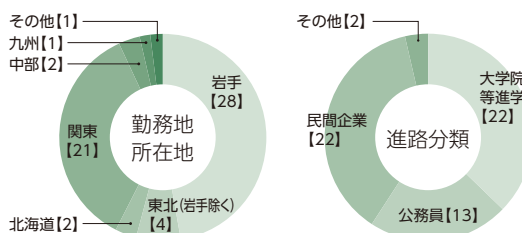

森林科学科

【進学】 岩手大学大学院、北海道大学大学院、東京農工大学大学院

【公務員】 林野庁、岩手県、青森県、秋田県、宮城県、東京都、静岡県、盛岡市

【民間企業】 アジア航測(株)、(一財)自然環境研究センター、茨城県庁生活協同組合、横浜植木(株)、(株)D4cプレミアム、(株)一測設計、(株)自然科学調査事務所、(株)十文字チキンカンパニー、丸美産業(株)、国際航業(株)、(国研)森林研究・整備機構 森林整備センター、殖産住宅(株)、奈良造園土木(株)、日本生態系協会、日本製紙クレシア(株)、日本製紙木材(株)、物林(株)、北光コンサル(株)