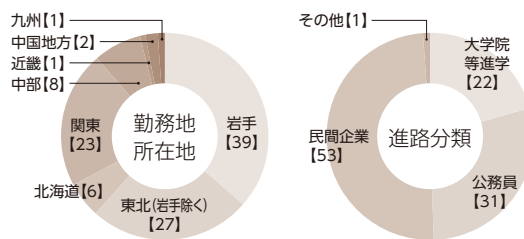

食料生産環境学科

【進学】岩手大学大学院、宇都宮大学大学院、北海道大学大学院

【公務員】農林水産省、東北農政局、関東農政局、東海農政局、東北地方整備局、岩手県、青森県、秋田県、宮城県、宮城県警察、山形県、福島県、東京都、新潟県、静岡県、盛岡市、滝沢市、陸前高田市、石狩市、仙台市、郡山市、ひたちなか市

【民間企業】NTCコンサルタンツ(株)、WDB(株) エウレカ社、アイリスオーヤマ(株)、イーストライズ(株)、カネコ種苗(株)、サンスイコンサルタンツ(株)、マリンフーズ(株)、マルヨ水産(株)、ヨネックス(株)、リ・カレント(株)、(一社)岩手県栽培漁業協会、横浜冷凍(株)、(株)SORAie、(株)アーク、(株)アルファ技研、(株)ビズリーチ、(株)マルイチ産商、(株)ユニバーズ、(株)ル・プロジェ、(株)安藤・間、(株)三祐コンサルタンツ、(株)七十七銀行、(株)十文字チキンカンパニー、(株)津田商店、(株)北日本朝日航洋、(株)薬王堂、岩手県交通(株)、弓ヶ浜水産、(公財)仙台ひと・まち交流財団、国分グループ本社(株)、三井住友建設(株)、住友商事東北(株)、小野食品(株)、伸和興行(株)、盛岡信用金庫、仙都魚類(株)、太平洋セメント(株)、第一生命保険(株)、東レ・モノフィラメント(株)、東日本フード(株)、東日本旅客鉄道(株)、東洋水産(株)、(独)国立青少年教育振興機構、(独)水資源機構、日鉄パイプライン&エンジニアリング(株)、日東製網(株)、日本漁船保険組合、日本食研ホールディングス(株)