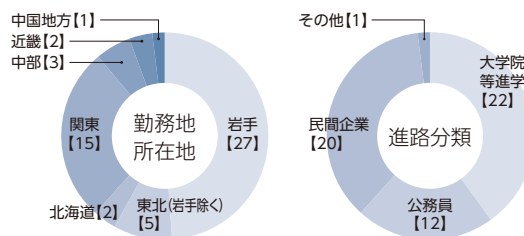

動物科学科

【進学】岩手大学大学院

【公務員】農林水産省、動物検疫所、岩手県、青森県、青森県公立学校、秋田県、福島県、京都府警察

【民間企業】JA全農くみあい飼料(株)、ペットライン(株)、栄研化学(株)、(株)アレフ、(株)エムズフーズ、(株)シムコ、(株)ナック、(株)ニチレイフレッシュ、(株)魚力、(株)十文字チキンカンパニー、(株)湘南ゼミナール、(公社)日本食肉格付協会、進学塾TopNote、全農畜産サービス(株)、曾我の屋農興(株)、地方競馬全国協会、朝霧メイプルファーム、(特非)ホーストラスト北海道