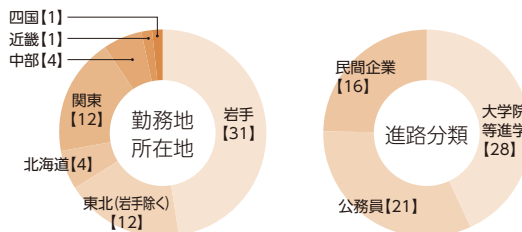

就職・進路

農学部を巣立った卒業生たちは、岩手で、全国で、活躍しています。各学科の想定される進路・資格については6ページに掲載しています。卒業生のコメントは「2025年度岩手大学案内」に掲載されています。

令和5年度～令和6年度の卒業生の進路実績

※学科再編前の卒業生の実績です。 ※円グラフの数字は人数を示しています。

植物生命科学科

【進学】 岩手大学大学院、東北大学大学院

【公務員】 国土交通省、植物防疫所、(独)農林水産消費安全技術センター、農林水産省、岩手県、北海道、山形県、秋田県、福島県、中富良野町

【民間企業】 ジャパンエレベーターサービスホールディングス(株)、ベルグアース(株)、ベルグ福島(株)、ポラス(株)、マルヨ水産(株)、みはらしの千果園、(株)大地、(株)ブルボン、(株)盛岡臨床検査センター、(株)千足屋総本店、(株)足利フラワーリゾート、(国研)農業・食品産業技術総合研究機構、三菱化工機アドバンス(株)、全農チキンフーズ(株)、日本たばこ産業(株)、福花園種苗(株)