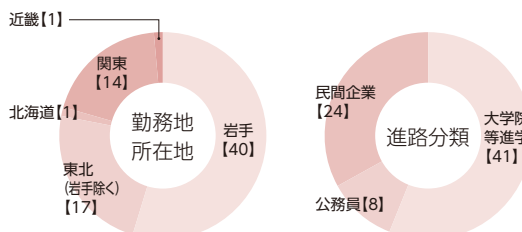

応用生物化学科

【進学】 岩手大学大学院、東北大学大学院、東北医科薬科大学大学院

【公務員】 栃木労働局、岩手県、秋田県、宮城県、千葉県、仙台市、弘前市

【民間企業】 JA新しいわて、W-BEAST GYM、ソルト・コンソーシアム(株)、ニッセイ情報テクノロジー(株)、わらべや日洋食品(株)、(一財)日本食品分析センター、(株)エーティーエヌ、(株)カネタ・ツーワン、(株)ニチレイフーズ、(株)フィル・カンパニー、(株)ヤマダフーズ、(株)岩手銀行、(株)秋田今野商店、(株)盛岡臨床検査センター、(株)明治 十勝工場、宮城県信用保証協会、銀河フーズ(株)、国際航業(株)、(大)東北大学、三菱商事アグリサービス(株)、青森県商工会連合会、東北化学薬品(株)、東洋水産(株)、(有)瑞穂農場